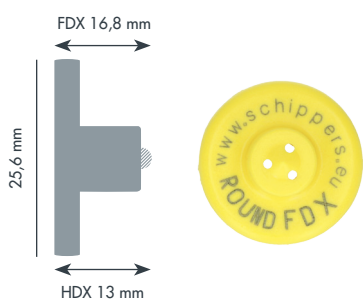

BRINCOS ELETRÔNICOS - FÊMEAS

MS FDX