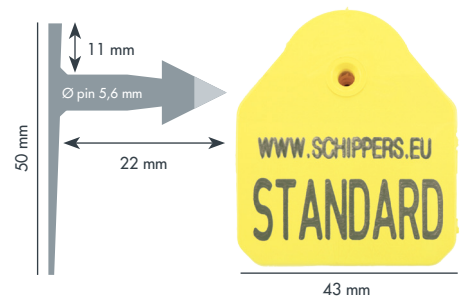

MS Jumbo 🇵🇹

MS Maxi 🇵🇹

PEÇAS MACHO

27 mm

MS Torbogen
(Ponta de plástico)

Infantil (4,3 mm)

33 mm

MS Midi
(Ponta de plástico)

43 mm

MS Padrão
(Ponta de metal)

60,5 mm

MS Médio
(Ponta de metal)

60,5 mm

MS Jumbo
(Ponta de metal)

74 mm

MS Maxi
(Ponta de metal)