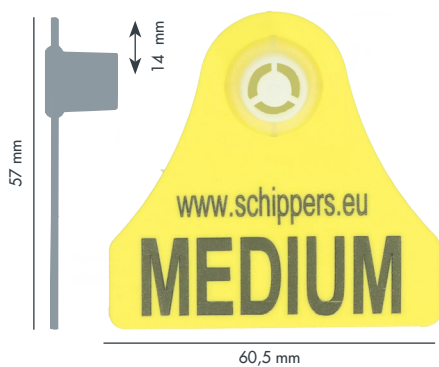

MS Schippers

Paixão pelo agro

PEÇAS FÊMEA

MS Torbogen 🇵🇹

MS Midi 🇵🇹🇵🇹

MS Padrão 🇵🇹

Infantil

MS Médio 🇵🇹

MS Jumbo 🇵🇹

MS Maxi 🇵🇹

PEÇAS MACHO

27 mm

MS Torbogen
(Ponta de plástico)

Infantil (4,3 mm)

33 mm

MS Midi
(Ponta de plástico)

43 mm

MS Padrão
(Ponta de metal)

60,5 mm

MS Médio
(Ponta de metal)

60,5 mm

MS Jumbo
(Ponta de metal)

74 mm

MS Maxi
(Ponta de metal)