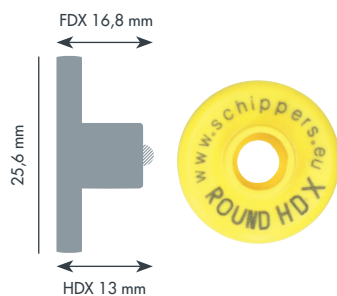

MS Jumbo 🇵🇹

MS Maxi 🇵🇹

PEÇAS MACHO

27 mm

MS Torbogen
(Ponta de plástico)

Infantil (4,3 mm)

33 mm

MS Midi
(Ponta de plástico)

43 mm

MS Padrão
(Ponta de metal)

60,5 mm

MS Médio
(Ponta de metal)

60,5 mm

MS Jumbo
(Ponta de metal)

74 mm

MS Maxi
(Ponta de metal)

BRINCOS ELETRÔNICOS - FÊMEAS

MS FDX

MS HDX

MS UHF

Infantil e Adulto

GRAVAÇÃO A LASER

LETRAS E NÚMEROS
LOGOTIPOS
CÓDIGO DE BARRAS
QR CODES

EMBALAGENS