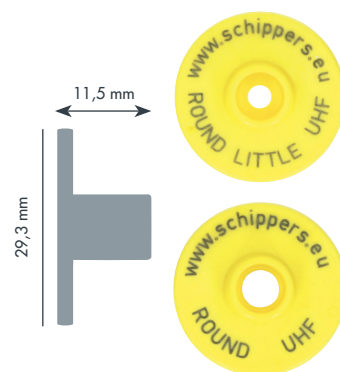

MS Jumbo 🇵🇹

MS Maxi 🇵🇹

PEÇAS MACHO

27 mm

MS Torbogen
(Ponta de plástico)

Infantil (4,3 mm)

33 mm

MS Midi
(Ponta de plástico)

43 mm

MS Padrão
(Ponta de metal)

60,5 mm

MS Médio
(Ponta de metal)

60,5 mm

MS Jumbo
(Ponta de metal)

74 mm

MS Maxi
(Ponta de metal)

MS Circular

! Todos os nossos brincos podem ser **gravados a laser** sob encomenda. Para mais informações sobre disponibilidade, prazos de entrega e valores, favor consultar a nossa equipe de vendas por **telefone, e-mail ou whatsapp!**

BRINCOS ELETRÔNICOS - FÊMEAS

MS FDX

MS HDX

MS UHF

Infantil e Adulto

GRAVAÇÃO A LASER

LETRAS E NÚMEROS
LOGOTIPOS
CÓDIGO DE BARRAS
QR CODES

EMBALAGENS