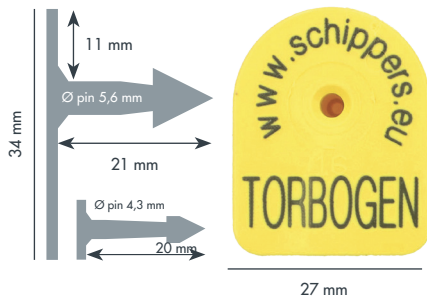

MS Jumbo 🇵🇹

MS Maxi 🇵🇹

PEÇAS MACHO

27 mm

MS Torbogen
(Ponta de plástico)

Infantil (4,3 mm)

33 mm

MS Midi
(Ponta de plástico)

43 mm

MS Padrão
(Ponta de metal)

60,5 mm

MS Médio
(Ponta de metal)

60,5 mm

MS Jumbo
(Ponta de metal)

74 mm

MS Maxi
(Ponta de metal)