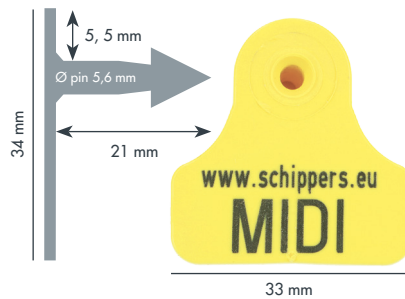

MS Jumbo 🇵🇹

MS Maxi 🇵🇹

PEÇAS MACHO

27 mm

MS Torbogen
(Ponta de plástico)

Infantil (4,3 mm)

33 mm

MS Midi
(Ponta de plástico)

43 mm

MS Padrão
(Ponta de metal)

60,5 mm

MS Médio
(Ponta de metal)

60,5 mm

MS Jumbo
(Ponta de metal)

74 mm

MS Maxi
(Ponta de metal)