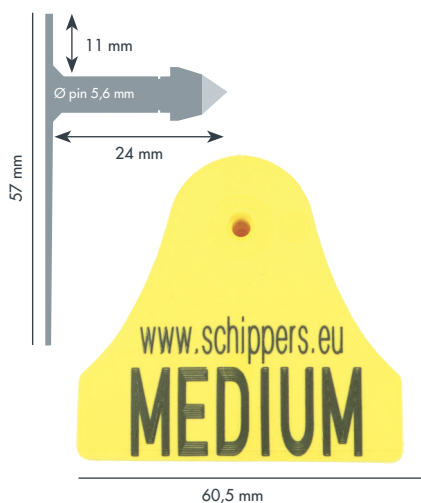

MS Jumbo 🇵🇹

MS Maxi 🇵🇹

PEÇAS MACHO

27 mm

MS Torbogen
(Ponta de plástico)

Infantil (4,3 mm)

33 mm

MS Midi
(Ponta de plástico)

43 mm

MS Padrão
(Ponta de metal)

60,5 mm

MS Médio
(Ponta de metal)

60,5 mm

MS Jumbo
(Ponta de metal)

74 mm

MS Maxi
(Ponta de metal)