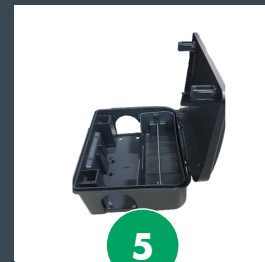

LINHA MS SCHIPPERS | CONTROLE DE PRAGAS

1

MS RODETOX PÓ
(frasco de 1KG)

2

MS RODETOX GRÃOS (1KG)
40 sachês de 25g

3

MS RODETOX PELLETS (1KG)
40 sachês de 25g

4

MS RODETOX BLOCO EXTRUSADO
(1KG) 50 sachês de 20g

5

CAIXA PORTA-ISCA
(modelo NEPTUNO)
235 x 185 x 90 mm

6

CAIXA PORTA-ISCA
(modelo LUNA)
225 x 180 x 95 mm

7

CAIXA PORTA-ISCA
(modelo BETA)
230 x 190 x 95 mm

8

CAIXA PORTA-ISCA
(modelo CORAL)
220 x 125 x 75 mm

9

CAIXA PORTA-ISCA
(modelo PETI)
40 x 100 x 125 mm

10

LUAVA DESCARTÁVEL
(caixa com 100 unid.)

MS Schippers
Passion for Farming

MS Schippers Brasil

Virgílio de Carvalho Neves Neto, 966 | Ribeirão Preto - SP
T: (16) 3329-3053 | WhatsApp: (44) 99885-0170
vendas2@schippers.com.br | www.schippers.com.br